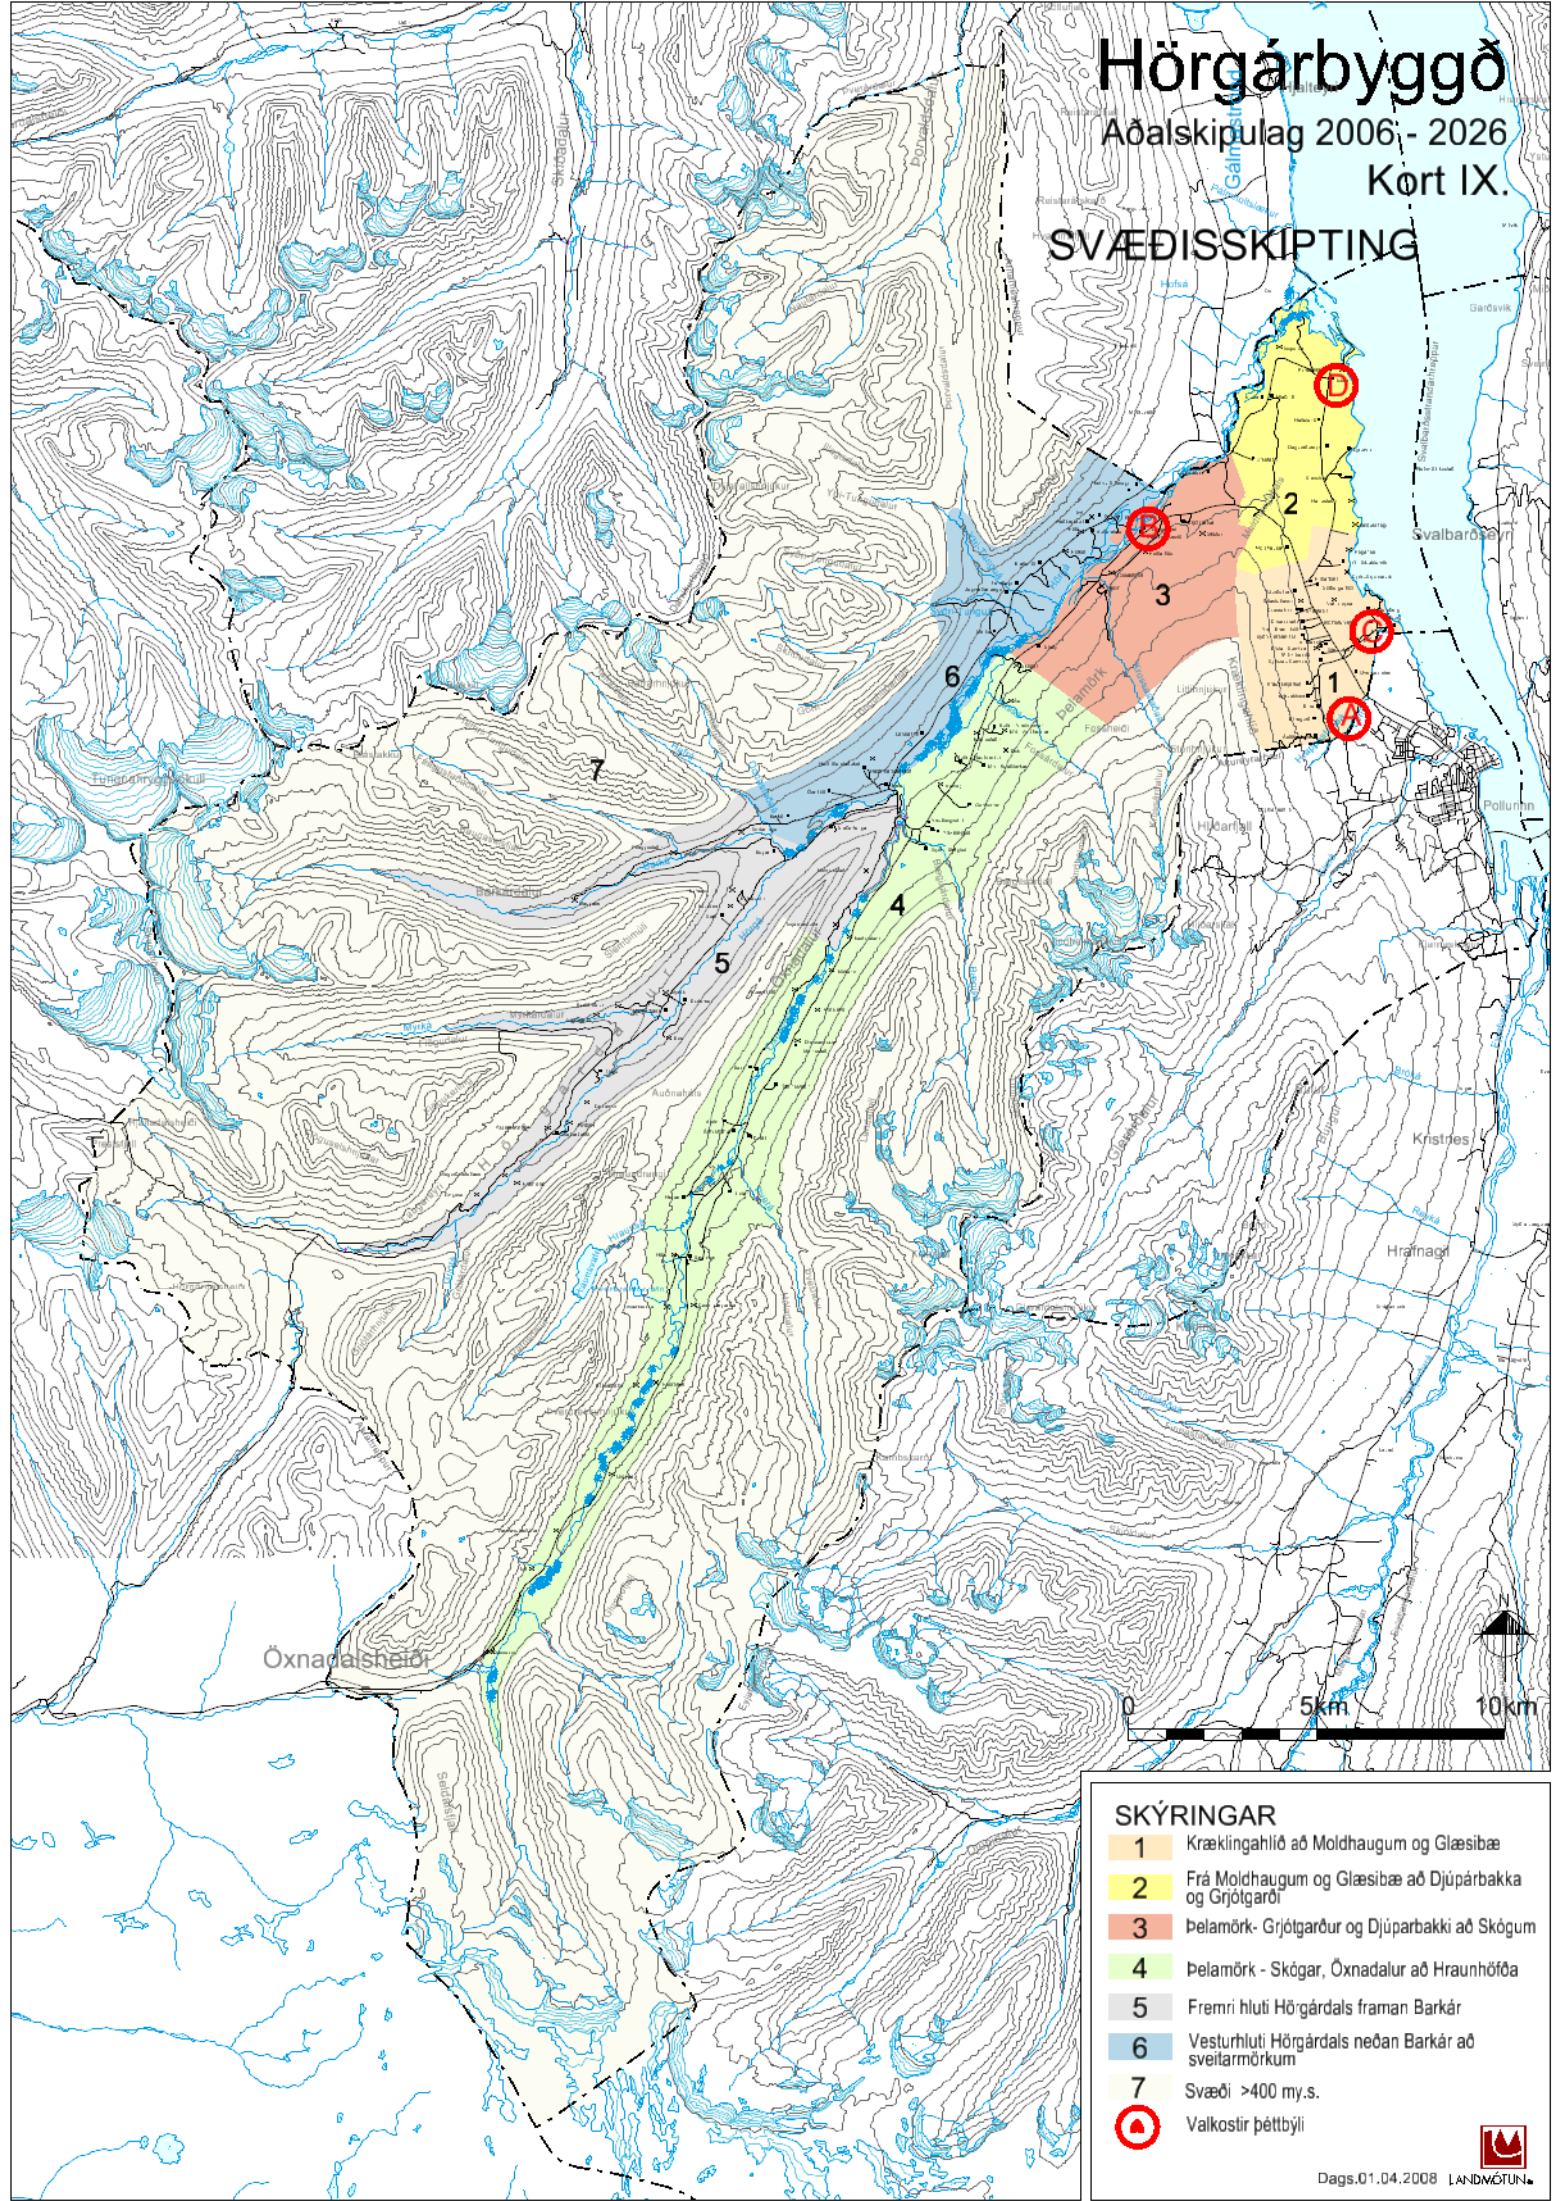

Hörgárbyggð

Aðalskipulag 2006 - 2026

Kort IX.

SVÆÐISSKIPTING

- SKÝRINGAR**
- 1 Kræklingahlíð að Moldhaugum og Glæsibæ
 - 2 Frá Moldhaugum og Glæsibæ að Djúparbakka og Grjótgardi
 - 3 belamörk- Grjótgæður og Djúparbakkir að Skógum
 - 4 Pelamörk - Skógar, Óxnadalur að Hraunhöfða
 - 5 Fremri hluti Hörgárdals framan Barkár
 - 6 Vesturhluti Hörgárdals neðan Barkár að sveitarmörkum
 - 7 Svæði >400 my.s.
 -  Valkostir þéttbýli